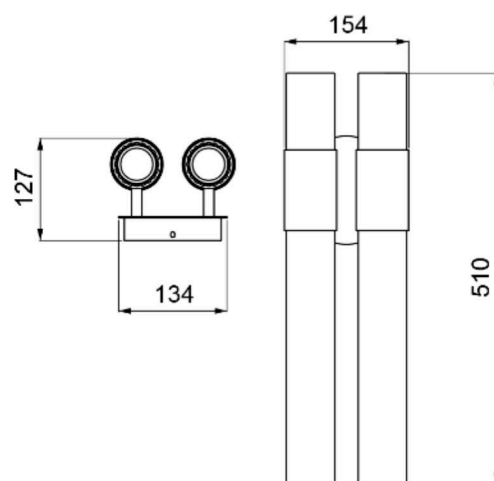

SBARLUSC SINGOLA
parete • wall light

Codice • Code: SB.SW01

Materiale • Material: **Ottone, vetro** • Brass, glass

Attacco • Lamp cap: COB LED integrato
Grado di protezione • Protection class: IP20
Temperatura colore • Color temperature: 3000 K
Flusso luminoso • Flow: 900 lm
Tensione • Tension: 110-240 V
Potenza • Power: 6 W, 350 ma
Driver: integrato on/off • integrated on/off
Dimmer • Dimmable: DALI push, non incluso, remoto
Dimensioni • Dimensions: 510 x 144 x 127 mm

SBARLUSC DOPPIA
parete • wall light

Codice • Code: SB.SW02

Materiale • Material: **Ottone, vetro** • Brass, glass

Attacco • Lamp cap: COB LED integrato
Grado di protezione • Protection class: IP20
Temperatura colore • Color temperature: 3000 K
Flusso luminoso • Flow: 1800 lm
Tensione • Tension: 110-240 V
Potenza • Power: 6 W x 2, 350 ma x 2
Driver: integrato on/off • integrated on/off
Dimmer • Dimmable: DALI push, non incluso, remoto
Dimensioni • Dimensions: 510 x 154 x 127 mm

SBARLUSC LARGE
parete • wall light

Codice • Code: SB.SL01

Materiale • Material: **Ottone, vetro** • Brass, glass

Attacco • Lamp cap: COB LED integrato
Grado di protezione • Protection class: IP20
Temperatura colore • Color temperature: 3000 K
Flusso luminoso • Flow: 900 lm
Tensione • Tension: 110-240 V
Potenza • Power: 6 W, 350 ma
Driver: integrato on/off • integrated on/off
Dimmer • Dimmable: DALI push, non incluso, remoto
Dimensioni • Dimensions: 730 x 144 x 127 mm

Dimensioni • Dimensions: 900 x 370 X 255 mm