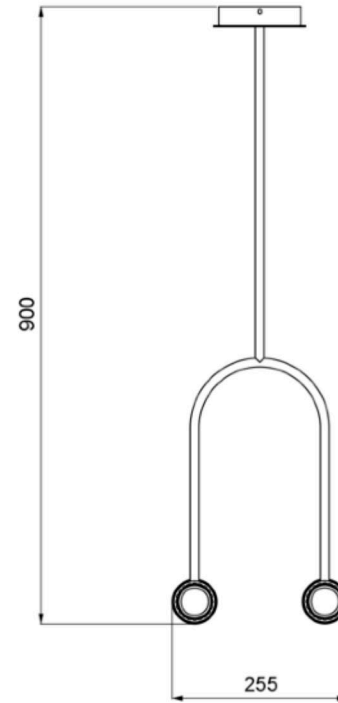

Dimensioni • Dimensions: 1300 x 120 x 60 mm

SBARLUSC
sospensione • suspension

Codice • Code: SB.SS03

Materiale • Material: **Ottone, vetro** • Brass, glass

Peso • Weight:
Grado di protezione • Protection class: IP20
Temperatura colore • Color temperature: 3000 K
Flusso luminoso • Flow: 900 lm
Tensione • Tension: 110-240 V
Potenza • Power: 6 W, 350 ma

Dimensioni • Dimensions: 500 x 130 mm

SBARLUSC
sospensione • suspension

Codice • Code: SB.SS02

Materiale • Material: **Ottone, vetro** • Brass, glass

Attacco • Lamp cap: COB LED integrato

Grado di protezione • Protection class: IP20

Dimensioni • Dimensions: 714 x 350-750 mm

SBARLUSC
sospensione • suspension

Codice • Code: SB.SS02

Materiale • Material: **Ottone, vetro** • Brass, glass

Attacco • Lamp cap: COB LED integrato

Grado di protezione • Protection class: IP20

Dimensioni • Dimensions: 900 x 370 X 255 mm