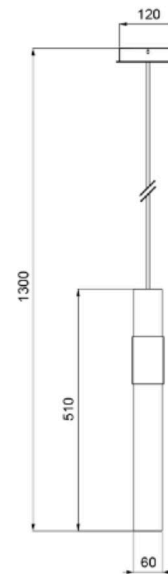

SBARLUSC DOPPIA
parete • wall light

Codice • Code: SB.SW02

Materiale • Material: **Ottone, vetro** • Brass, glass

Attacco • Lamp cap: COB LED integrato
Grado di protezione • Protection class: IP20
Temperatura colore • Color temperature: 3000 K
Flusso luminoso • Flow: 1800 lm
Tensione • Tension: 110-240 V
Potenza • Power: 6 W x 2, 350 ma x 2
Driver: integrato on/off • integrated on/off
Dimmer • Dimmable: DALI push, non incluso, remoto
Dimensioni • Dimensions: 510 x 154 x 127 mm

Flusso luminoso • Flow: 900 lm

Tensione • Tension: 110-240 V

Potenza • Power: 6 W, 350 mA

Driver: esterno • external

Dimmer • Dimmable: DALI push, incluso

Dimensioni • Dimensions: 465 x 180 x 510 mm

SBARLUSC
terra • floor

Dimensioni • Dimensions: 1490 x 325 x 241 mm

SBARLUSC
sospensione • suspension

Codice • Code: SB.SS03

Materiale • Material: **Ottone, vetro** • Brass, glass

Attacco • Lamp cap: COB LED integrato
Grado di protezione • Protection class: IP20
Temperatura colore • Color temperature: 3000 K
Flusso luminoso • Flow: 450 lm
Tensione • Tension: 110-240 V
Potenza • Power: 6 W, 350 mA
Driver: integrato on/off • integrated on/off
Dimmer • Dimmable: DALI push, non incluso, remoto

Dimensioni • Dimensions: 900 x 370 X 255 mm