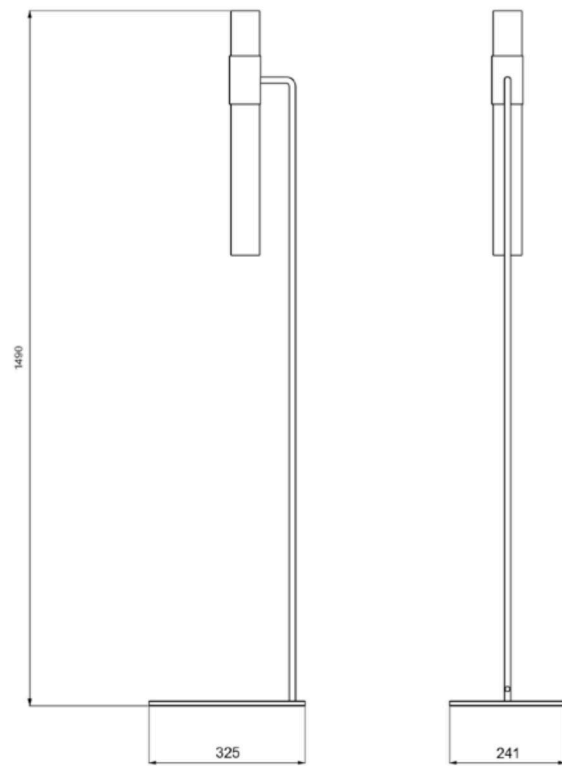

SBARLUSC SINGOLA
parete • wall light

Codice • Code: SB.SW01

Materiale • Material: **Ottone, vetro** • Brass, glass

Attacco • Lamp cap: COB LED integrato
Grado di protezione • Protection class: IP20
Temperatura colore • Color temperature: 3000 K
Flusso luminoso • Flow: 900 lm
Tensione • Tension: 110-240 V
Potenza • Power: 6 W, 350 ma
Driver: integrato on/off • integrated on/off
Dimmer • Dimmable: DALI push, non incluso, remoto
Dimensioni • Dimensions: 510 x 144 x 127 mm

SBARLUSC DOPPIA
parete • wall light

Codice • Code: SB.SW02

Materiale • Material: **Ottone, vetro** • Brass, glass

Attacco • Lamp cap: COB LED integrato
Grado di protezione • Protection class: IP20
Temperatura colore • Color temperature: 3000 K
Flusso luminoso • Flow: 1800 lm
Tensione • Tension: 110-240 V
Potenza • Power: 6 W x 2, 350 ma x 2
Driver: integrato on/off • integrated on/off
Dimmer • Dimmable: DALI push, non incluso, remoto
Dimensioni • Dimensions: 510 x 154 x 127 mm

Flusso luminoso • Flow: 900 lm

Tensione • Tension: 110-240 V

Potenza • Power: 6 W, 350 mA

Driver: esterno • external

Dimmer • Dimmable: DALI push, incluso

Dimensioni • Dimensions: 465 x 180 x 510 mm

SBARLUSC
terra • floor

Dimensioni • Dimensions: 900 x 370 X 255 mm