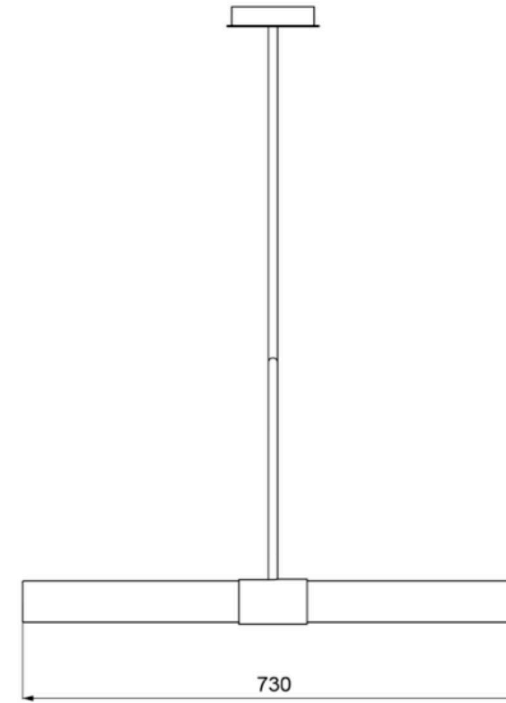

SBARLUSC SINGOLA
parete • wall light

Codice • Code: SB.SW01

Materiale • Material: **Ottone, vetro** • Brass, glass

Attacco • Lamp cap: COB LED integrato
Grado di protezione • Protection class: IP20
Temperatura colore • Color temperature: 3000 K
Flusso luminoso • Flow: 900 lm
Tensione • Tension: 110-240 V
Potenza • Power: 6 W, 350 ma
Driver: integrato on/off • integrated on/off
Dimmer • Dimmable: DALI push, non incluso, remoto
Dimensioni • Dimensions: 510 x 144 x 127 mm

SBARLUSC DOPPIA
parete • wall light

Codice • Code: SB.SW02

Materiale • Material: **Ottone, vetro** • Brass, glass

Attacco • Lamp cap: COB LED integrato
Grado di protezione • Protection class: IP20
Temperatura colore • Color temperature: 3000 K
Flusso luminoso • Flow: 1800 lm
Tensione • Tension: 110-240 V
Potenza • Power: 6 W x 2, 350 ma x 2
Driver: integrato on/off • integrated on/off
Dimmer • Dimmable: DALI push, non incluso, remoto
Dimensioni • Dimensions: 510 x 154 x 127 mm

Dimensioni • Dimensions: 714 x 350-750 mm

SBARLUSC
sospensione • suspension

Codice • Code: SB.SS02

Materiale • Material: **Ottone, vetro** • Brass, glass

Attacco • Lamp cap: COB LED integrato

Grado di protezione • Protection class: IP20

Dimensioni • Dimensions: 900 x 370 X 255 mm