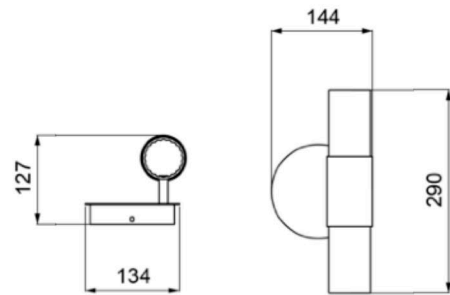

SBARLUSC SINGOLA MINI
parete • wall light

Codice • Code: SB.SM01

Materiale • Material: **Ottone, vetro** • Brass, glass

Attacco • Lamp cap: LED

Grado di protezione • Protection class: IP20

Temperatura colore • Color temperature: 3000 K

Flusso luminoso • Flow: 900 lm

Tensione • Tension: 110-240 V

Potenza • Power: 6 W, 350 ma

Driver: integrato on/off • integrated on/off

Dimmer • Dimmable: DALI push, non incluso, remoto

Dimensioni • Dimensions: 290 x 144 x 127 mm