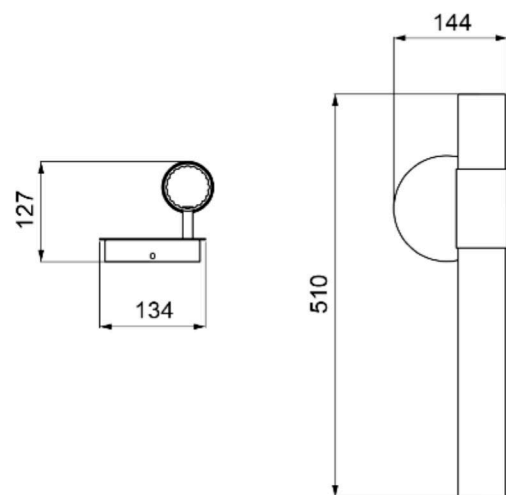

SBARLUSC SINGOLA
parete • wall light

Codice • Code: SB.SW01

Materiale • Material: **Ottone, vetro** • Brass, glass

Attacco • Lamp cap: COB LED integrato
Grado di protezione • Protection class: IP20
Temperatura colore • Color temperature: 3000 K
Flusso luminoso • Flow: 900 lm
Tensione • Tension: 110-240 V
Potenza • Power: 6 W, 350 ma
Driver: integrato on/off • integrated on/off
Dimmer • Dimmable: DALI push, non incluso, remoto
Dimensioni • Dimensions: 510 x 144 x 127 mm

SBARLUSC DOPPIA
parete • wall light

Codice • Code: SB.SW02

Materiale • Material: **Ottone, vetro** • Brass, glass

Attacco • Lamp cap: COB LED integrato
Grado di protezione • Protection class: IP20
Temperatura colore • Color temperature: 3000 K
Flusso luminoso • Flow: 1800 lm
Tensione • Tension: 110-240 V
Potenza • Power: 6 W x 2, 350 ma x 2
Driver: integrato on/off • integrated on/off
Dimmer • Dimmable: DALI push, non incluso, remoto
Dimensioni • Dimensions: 510 x 154 x 127 mm

SBARLUSC LARGE
parete • wall light

Codice • Code: SB.SL01

Materiale • Material: **Ottone, vetro** • Brass, glass

Attacco • Lamp cap: COB LED integrato
Grado di protezione • Protection class: IP20
Temperatura colore • Color temperature: 3000 K
Flusso luminoso • Flow: 900 lm
Tensione • Tension: 110-240 V
Potenza • Power: 6 W, 350 ma
Driver: integrato on/off • integrated on/off
Dimmer • Dimmable: DALI push, non incluso, remoto
Dimensioni • Dimensions: 730 x 144 x 127 mm

Dimensioni • Dimensions: 900 x 370 X 255 mm