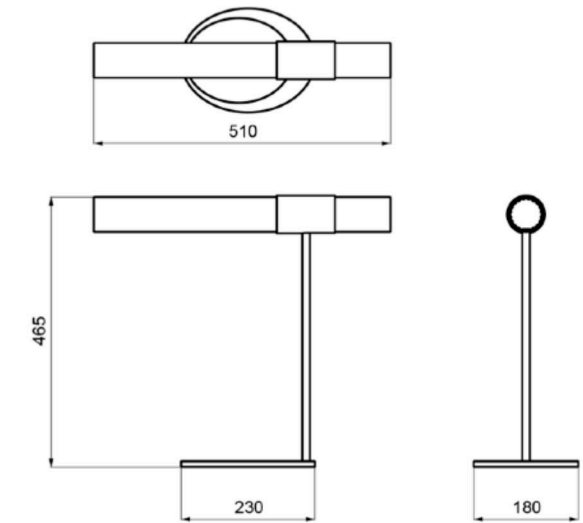

SBARLUSC
tavolo • table

Codice • Code: SB.ST01

Materiale • Material: **Ottone, vetro** • Brass, glass

Attacco • Lamp cap: LED

Grado di protezione • Protection class: IP20

Temperatura colore • Color temperature: 3000 K

Flusso luminoso • Flow: 900 lm

Tensione • Tension: 110-240 V

Potenza • Power: 6 W, 350 mA

Driver: esterno • external

Dimmer • Dimmable: DALI push, incluso

Dimensioni • Dimensions: 465 x 180 x 510 mm