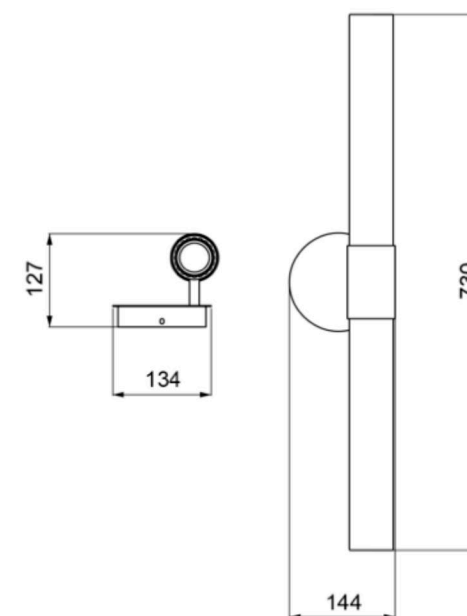

SBARLUSC SINGOLA
parete • wall light

Codice • Code: SB.SW01

Materiale • Material: **Ottone, vetro** • Brass, glass

Attacco • Lamp cap: COB LED integrato
Grado di protezione • Protection class: IP20
Temperatura colore • Color temperature: 3000 K
Flusso luminoso • Flow: 900 lm
Tensione • Tension: 110-240 V
Potenza • Power: 6 W, 350 ma
Driver: integrato on/off • integrated on/off
Dimmer • Dimmable: DALI push, non incluso, remoto
Dimensioni • Dimensions: 510 x 144 x 127 mm

SBARLUSC DOPPIA
parete • wall light

Codice • Code: SB.SW02

Materiale • Material: **Ottone, vetro** • Brass, glass

Attacco • Lamp cap: COB LED integrato
Grado di protezione • Protection class: IP20
Temperatura colore • Color temperature: 3000 K
Flusso luminoso • Flow: 1800 lm
Tensione • Tension: 110-240 V
Potenza • Power: 6 W x 2, 350 ma x 2
Driver: integrato on/off • integrated on/off
Dimmer • Dimmable: DALI push, non incluso, remoto
Dimensioni • Dimensions: 510 x 154 x 127 mm

SBARLUSC LARGE
parete • wall light

Codice • Code: SB.SL01

Materiale • Material: **Ottone, vetro** • Brass, glass

Attacco • Lamp cap: COB LED integrato
Grado di protezione • Protection class: IP20
Temperatura colore • Color temperature: 3000 K
Flusso luminoso • Flow: 900 lm
Tensione • Tension: 110-240 V
Potenza • Power: 6 W, 350 ma
Driver: integrato on/off • integrated on/off
Dimmer • Dimmable: DALI push, non incluso, remoto
Dimensioni • Dimensions: 730 x 144 x 127 mm

Dimensioni • Dimensions: 900 x 370 X 255 mm